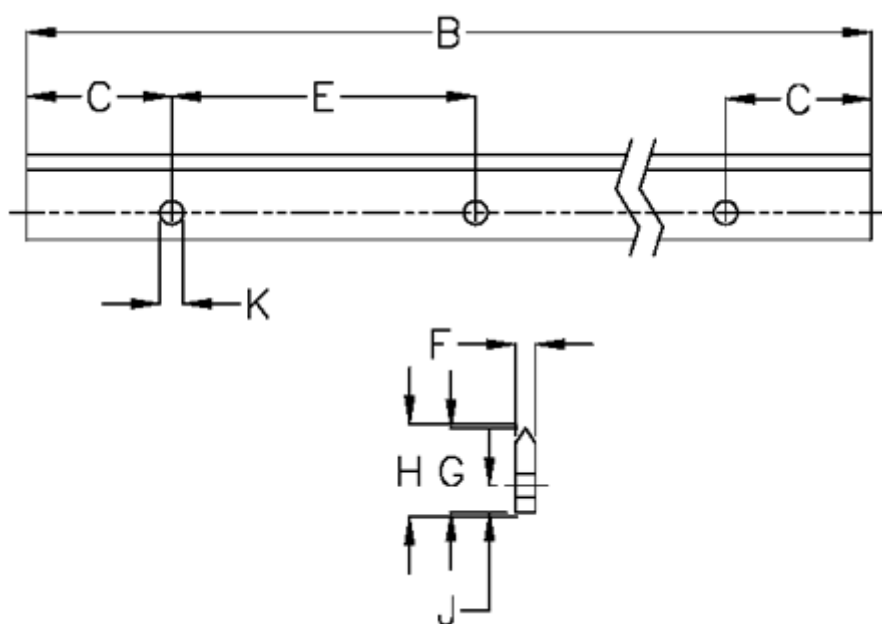

Varenummer: 05712718961
Beskrivelse: Hepco GV3 profilskinne MS E L896 P1
med forsænkede huller

Mål

B	= 896	K	= 3.5xM3
C	= 20.5	Præcisionstype	= P1
E	= 45	vægt kg/1000	= 0.22
F	= 3.05		
For leje	= J13		
G	= 11.0		
H	= 11.37		
J	= 4.5		